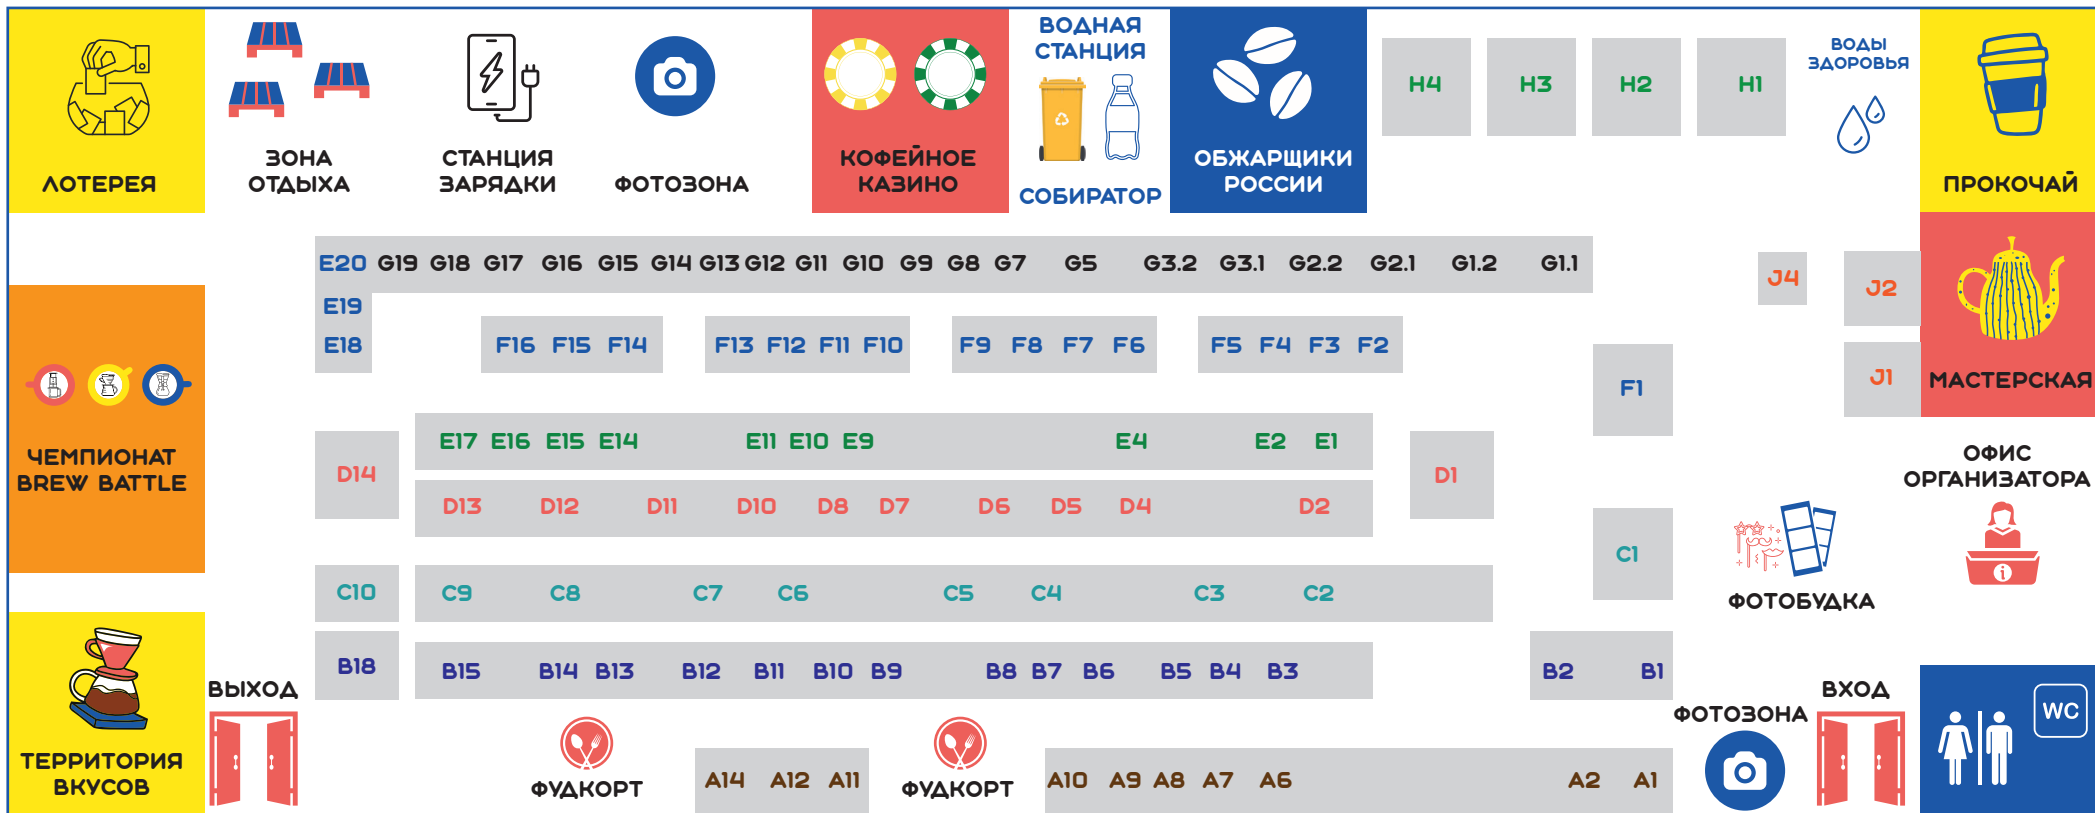

#ЧАШКАФЕСТ

CHASHKAFEST.RU

Стенд	Участник	Стенд	Участник	Стенд	Участник	Стенд	Участник	Стенд	Участник
A1	Лавандовый замок	B12	Velle	D11	Зерновая	F8	BOEMI	G5	Проворница
A2	Бейдондурма	B13	Zavod Coffee	D12	Шри-ланка	F9	Ermolaevy chocolate	G7	DOLKA chocolate
A6	Чай на Здравье	B14	Dolce vita tea house	D13	NADIN	F9	MASTORAVA	G8	Эколакомство
A7	TRAWA	B15	Азбука Севера	D14	Antica Tostatura Triestina	F10	Христина керамика	G9	Sambul & Dasha design
A8	МОЙЧАЙ	B18	ORIMI	E1	Мануфактура Журавлевых	F11	VOLT COFFEE SHOP	G10	МаоЧай
A9	Попсасо	C1	WEST 4	E2	КИТчай	F11	Tashu Chocolate	G11	The FRUIT
A10	Сыр с большой душой, GAGARINA	C2	Submarine	E4	Dobrocoffee	F12	Макаронная фабрика	G12	Frau Honey
A11	ALCREAME	C3	Maitre de the	E9	Кубанская халва	F13	Romkin's	G13	Деликатесы из дичи
A12	Пян-се	C4	Floris	E10	Кофе Италия	F14	Fraise	G14	ПейЧай
A14	Am\Prm	C5	Шлягер вкуса/KUSALOV	E11	SOY SPECIAL	F15	Choko Mood	G15	вкусно и полезно
B1	Sroom	C6	Zinus	E11	Nocarbs Club	F16	Кабра Кадабра	G16	HAND_MADETIME
B2	Табера Кофе	C7	Bullet Coffee Roasters	E14	Médkova Desserts	F16	Магия природы	G17	DriftLand
B3	Brai Gran	C8	The Welder Catherine	E15	Алтайский мёд	F18	izh.berry	G18	All you need
B4	Mojo Casao	C9	Green milk	E16	Ceramisoul	F19	MYSPEECH	G19	Pastel De Nata
B5	Indian cup	C10	Botanica	E17	Пряничная Мастерская	F20	Sweetlavka	H1	Garlyn
B6	MaRussia	D1	ФЛОУ	F1	LEBO Coffee	G1.1	ВиАлка	H2	Crop. Coffee
B7	Правильные травы	D2	Рыжий, Море и Лоботрясы	F2	OhMyCard!	G1.2	SUBLIME	H3	Specialty.ru
B8	MaryJane`s/Delicert	D4	August Coffee	F3	izh.berry	G2.1	Ima Factory	H4	The Coffee Soldiers
B9	Шоколадная мастерская Федориной Ирины	D5	МосЧайТоп	F4	Plamen Candles	G2.2	TEAFORNIA	J1	bob
B10	Медовики	D6	IBIS Coffee	F5	Эндорфин	G3.1	SOLO Protein	J2	АРТБИЖУ
B11	СЕТЬ КОФЕЕН COFEFEST	D7	Lelit espresso	F6	Cambogica	G3.2	AGENYZ	J4	Pucker Powder
		D8	Torrefacto	F7	Сурский шоколад	G3.2	DELIGIO CHOCOLATE		
		D10	Наргиз	F8	Flavor pure chocolate	G3.2	Виват Томат		